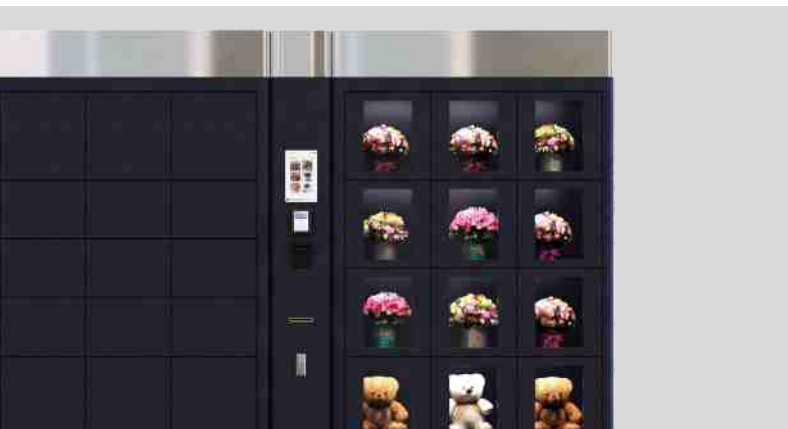

Link	Link GLASS
wysokość	[mm]	2060	2060
szerokość	[mm]	1200	1200
głębokość	[mm]	700	700
waga	[kg]	500	500
zasilanie	[V/Hz]	230/50	
moc	[W]	200	200
warunki pracy	[T/RH]	-10 ... +30°C / < 80%	
telemetria		tak	
drzwi		stalowe	szklane
gwarancja		24 m-ce	

POJEMNOŚCI		
skrytki	max 15	max 15

OPCJONALNIE		
ekran	10" (wbudowany)	
terminal płatności	NFC, gotówka (wbudowany)	
moduł TOUCH	zewnętrzny	

Zwiększ możliwości i zyski, budując zestaw vendingowy.